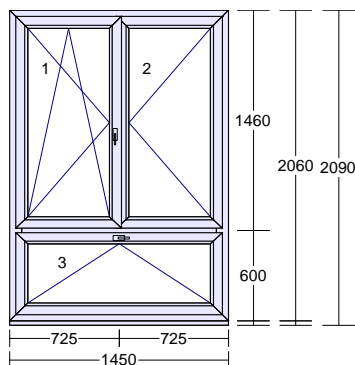

Materská škola

1) **20 Ks**

OS

Farba int/ext biela / biela
Výplň 4-16-4,U=1,1
Kovanie OS pravé

Rozmer 1160 x 1450 mm

2) **19 Ks**

Konštrukcia z typu

Farba int/ext biela / biela
Výplň 3 x 4-16-4,U=1,1
Kovanie OS ľavé, O pravé, S kľučka hore

Typ OS+O , S
Rozmer 1450 x 2060 mm

3) **38 Ks**

žalúzia celotieniaca
šířka:725 mm x výška:1460 mm

4) **19 Ks**

žalúzia celotieniaca
šířka:1450 mm x výška:600 mm

5) 1 Ks

Farba int/ext biela / biela

Výplň 3 x 4-16-4,U=1,1
2 x plast.výplň 24mm biela

Typ Hliníkové vchodové dvere so soklom

Rozmer 1440 x 2750 mm

2 Ks

príplatok za výplň 24mm biela

6) 1 Ks

žalúzia celotieniaca
šířka:1440 mm x výška:650 mm

7) 1 Ks

žalúzia celotieniaca
šířka:440 mm x výška:1250 mm

Farba int/ext biela / biela

Výplň 2 x 4-16-4, U=1,1

Kovanie OS ľavé, OS pravé

Rozmer 1740 x 1450 mm

21) 1 Ks

Farba int/ext biela / biela
Výplň 5 x 4-16-4, U=1,1

Typ Hliníkové vchodové dvere so soklom

Rozmer 2690 x 2780 mm