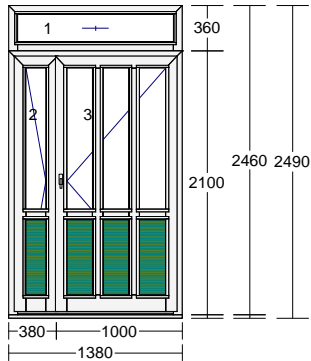

Typ OS+O , S
Rozmer 1450 x 2060 mm

3) **38 Ks**

žalúzia celotieniaca
šířka:725 mm x výška:1460 mm

4) **19 Ks**

žalúzia celotieniaca
šířka:1450 mm x výška:600 mm

5) 1 Ks

Farba int/ext biela / biela

Výplň 3 x 4-16-4,U=1,1
2 x plast.výplň 24mm biela

Typ Hliníkové vchodové dvere so soklom

Rozmer 1440 x 2750 mm

2 Ks

príplatok za výplň 24mm biela

6) 1 Ks

žalúzia celotieniaca
šířka:1440 mm x výška:650 mm

7) 1 Ks

žalúzia celotieniaca
šířka:440 mm x výška:1250 mm

OS
Farba int/ext biela / biela
Výplň 4-16-4,U=1,1
Kovanie OS pravé

Rozmer 830 x 860 mm

14) 1 Ks

OS
Farba int/ext biela / biela
Výplň 4-16-4,U=1,1
Kovanie OS ľavé

Rozmer 850 x 1450 mm

15) 1 Ks

Farba int/ext biela / biela
Výplň 5 x 33.1-14-4 VSGvon U=1,1
4 x plast.výplň 24mm biela
Spojenie Spoj skrytý
Typ Hliníkové vchodové dvere so soklom O+O
Rozmer 1380 x 2460 mm

Farba int/ext biela / biela

Výplň 2 x 4-16-4, U=1,1

Kovanie OS ľavé, OS pravé

Rozmer 1740 x 1450 mm

21) 1 Ks

Farba int/ext biela / biela
Výplň 5 x 4-16-4, U=1,1

Typ Hliníkové vchodové dvere so soklom

Rozmer 2690 x 2780 mm