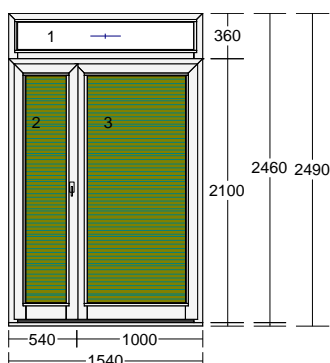

Typ Hliníkové vchodové dvere so soklom

Rozmer 1440 x 2750 mm

2 Ks

príplatok za výplň 24mm biela

6) 1 Ks

žalúzia celotieniaca
šířka:1440 mm x výška:650 mm

7) 1 Ks

žalúzia celotieniaca
šířka:440 mm x výška:1250 mm

5 Ks

príplatok za sklo VSG 33.1

1,380 m

spojovací profil skrytý

4 Ks

príplatok za výplň 24mm biela

4 Ks

príplatok za sklo dubová kôra číra

16) 2 Ks

OS+OS
Farba int/ext biela / biela
Výplň 2 x 4-16-4,U=1,1
Kovanie OS ľavé, OS pravé

Rozmer 1740 x 860 mm

17) 1 Ks

Farba int/ext biela / biela
Výplň 4-16-4,U=1,1
2 x plast.výplň 24mm biela

Spojenie Spoj skrytý
Typ Hliníkové vchodové dvere so soklom
Rozmer 1540 x 2460 mm

Farba int/ext biela / biela

Výplň 2 x 4-16-4, U=1,1

Kovanie OS ľavé, OS pravé

Rozmer 1740 x 1450 mm

21) 1 Ks

Farba int/ext biela / biela
Výplň 5 x 4-16-4, U=1,1

Typ Hliníkové vchodové dvere so soklom

Rozmer 2690 x 2780 mm