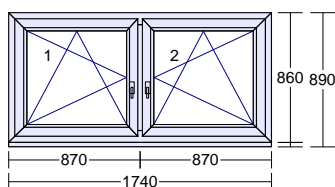

OS
Farba int/ext biela / biela
Výplň 4-16-4,U=1,1
Kovanie OS pravé

Rozmer 830 x 860 mm

14) 1 Ks

OS
Farba int/ext biela / biela
Výplň 4-16-4,U=1,1
Kovanie OS ľavé

Rozmer 850 x 1450 mm

15) 1 Ks

Farba int/ext biela / biela
Výplň 5 x 33.1-14-4 VSGvon U=1,1
4 x plast.výplň 24mm biela
Spojenie Spoj skrytý
Typ Hliníkové vchodové dvere so soklom O+O
Rozmer 1380 x 2460 mm

16) 2 Ks

OS+OS
Farba int/ext biela / biela
Výplň 2 x 4-16-4,U=1,1
Kovanie OS ľavé, OS pravé

Rozmer 1740 x 860 mm

17) 1 Ks

Farba int/ext biela / biela
Výplň 4-16-4,U=1,1
2 x plast.výplň 24mm biela

Spojenie Spoj skrytý
Typ Hliníkové vchodové dvere so soklom
Rozmer 1540 x 2460 mm