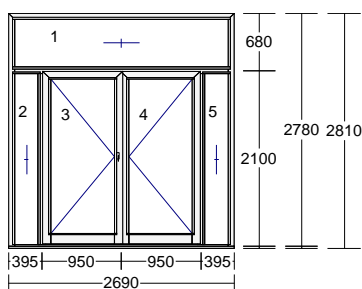

Typ OS+O , S
Rozmer 1450 x 2060 mm

3) **38 Ks**

žalúzia celotieniaca
šířka:725 mm x výška:1460 mm

4) **19 Ks**

žalúzia celotieniaca
šířka:1450 mm x výška:600 mm

5) 1 Ks

Farba int/ext biela / biela

Výplň 3 x 4-16-4,U=1,1
2 x plast.výplň 24mm biela

Typ Hliníkové vchodové dvere so soklom

Rozmer 1440 x 2750 mm

2 Ks

príplatok za výplň 24mm biela

6) 1 Ks

žalúzia celotieniaca
šířka:1440 mm x výška:650 mm

7) 1 Ks

žalúzia celotieniaca
šířka:440 mm x výška:1250 mm

Výplň 4 x 4-16-4 kôra, U=1,1

Rozmer 2340 x 1450 mm

2,55 m_c

príplatok za sklo: 4-16-4 kôra

19) 1 Ks

Ovládač sklopných okien VENTUS

20) 1 Ks

OS+OS

Farba int/ext biela / biela

Výplň 2 x 4-16-4, U=1,1

Kovanie OS ľavé, OS pravé

Rozmer 1740 x 1450 mm

21) 1 Ks

Farba int/ext biela / biela
Výplň 5 x 4-16-4, U=1,1

Typ Hliníkové vchodové dvere so soklom

Rozmer 2690 x 2780 mm