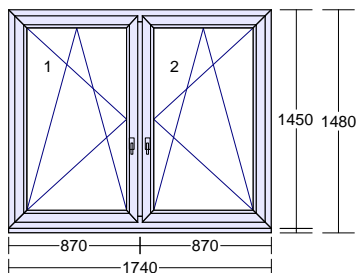

Typ Hliníkové vchodové dvere so soklom

Rozmer 1440 x 2750 mm

2 Ks

príplatok za výplň 24mm biela

6) 1 Ks

žalúzia celotieniaca
šířka:1440 mm x výška:650 mm

7) 1 Ks

žalúzia celotieniaca
šířka:440 mm x výška:1250 mm

Výplň 4 x 4-16-4 kôra, U=1,1

Rozmer 2340 x 1450 mm

2,55 m_c

príplatok za sklo: 4-16-4 kôra

19) 1 Ks

Ovládač sklopných okien VENTUS

20) 1 Ks

OS+OS

Farba int/ext biela / biela

Výplň 2 x 4-16-4, U=1,1

Kovanie OS ľavé, OS pravé

Rozmer 1740 x 1450 mm

21) 1 Ks

Farba int/ext biela / biela
Výplň 5 x 4-16-4, U=1,1

Typ Hliníkové vchodové dvere so soklom

Rozmer 2690 x 2780 mm