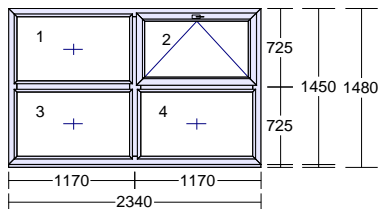

1,540 m

spojovací profil skryty

1 Ks

príplatok za výplň 24mm biela

1,51 m_c

príplatok za výplň 24mm biela

18) 1 Ks

Farba int/ext biela / biela

Výplň 4 x 4-16-4 kôra, U=1,1

Rozmer 2340 x 1450 mm

2,55 m_c

príplatok za sklo: 4-16-4 kôra

19) 1 Ks

Ovládač sklopných okien VENTUS

20) 1 Ks