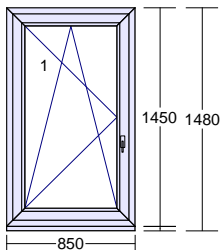

Typ Hliníkové vchodové dvere so soklom

Rozmer 1440 x 2750 mm

2 Ks

príplatok za výplň 24mm biela

6) 1 Ks

žalúzia celotieniaca
šířka:1440 mm x výška:650 mm

7) 1 Ks

žalúzia celotieniaca
šířka:440 mm x výška:1250 mm

8) 1 Ks

žalúzia celotieniaca
šířka:1000 mm x výška:1250 mm

9) 1 Ks

stavač krídla vchodových dverí 90 mm

10) 1 Ks

Farba int/ext biela / biela
Výplň 4 x 4-16-4,U=1,1
Kovanie 2 x OS ľavé, 2 x OS pravé
Spoj Spoj s prekrytím

Typ 2 x OS+OS
Rozmer 4740 x 1150 mm

1,150 m

spoj s prekrytím

11) 4 Ks

žalúzia celotieniaca
šířka:1185 mm x výška:1150 mm

12) 4 Ks

sieťka pevná biela
šířka:1185 mm x výška:1150 mm

13) 6 Ks

OS
Farba int/ext biela / biela
Výplň 4-16-4,U=1,1
Kovanie OS pravé

Rozmer 830 x 860 mm

14) 1 Ks

OS
Farba int/ext biela / biela
Výplň 4-16-4,U=1,1
Kovanie OS ľavé

Rozmer 850 x 1450 mm

15) 1 Ks

Farba int/ext biela / biela
Výplň 5 x 33.1-14-4 VSGvon U=1,1
4 x plast.výplň 24mm biela
Spojenie Spoj skrytý
Typ Hliníkové vchodové dvere so soklom O+O
Rozmer 1380 x 2460 mm