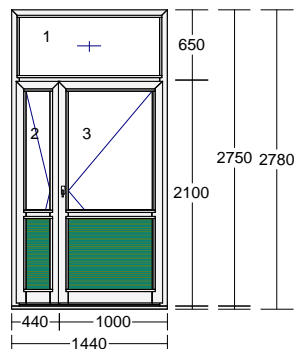

Typ OS+O , S
Rozmer 1450 x 2060 mm

3) **38 Ks**

žalúzia celotieniaca
šířka:725 mm x výška:1460 mm

4) **19 Ks**

žalúzia celotieniaca
šířka:1450 mm x výška:600 mm

5) 1 Ks

Farba int/ext biela / biela

Výplň 3 x 4-16-4,U=1,1
2 x plast.výplň 24mm biela

Typ Hliníkové vchodové dvere so soklom

Rozmer 1440 x 2750 mm

2 Ks

príplatok za výplň 24mm biela

6) 1 Ks

žalúzia celotieniaca
šířka:1440 mm x výška:650 mm

7) 1 Ks

žalúzia celotieniaca
šířka:440 mm x výška:1250 mm

Typ 2 x OS+OS
Rozmer 4740 x 1150 mm

1,150 m

spoj s prekrytím

11) 4 Ks

žalúzia celotieniaca
šířka:1185 mm x výška:1150 mm

12) 4 Ks

sieťka pevná biela
šířka:1185 mm x výška:1150 mm

13) 6 Ks

Farba int/ext biela / biela

Výplň 2 x 4-16-4, U=1,1

Kovanie OS ľavé, OS pravé

Rozmer 1740 x 1450 mm

21) 1 Ks

Farba int/ext biela / biela
Výplň 5 x 4-16-4, U=1,1

Typ Hliníkové vchodové dvere so soklom

Rozmer 2690 x 2780 mm