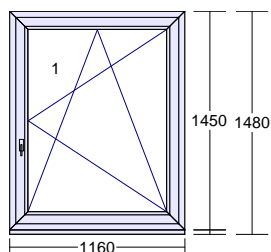

Materská škola

1) **20 Ks**

OS

Farba int/ext biela / biela
Výplň 4-16-4,U=1,1
Kovanie OS pravé

Rozmer 1160 x 1450 mm

2) **19 Ks**

Konštrukcia z typu

Farba int/ext biela / biela
Výplň 3 x 4-16-4,U=1,1
Kovanie OS ľavé, O pravé, S kľučka hore

Typ OS+O , S
Rozmer 1450 x 2060 mm

3) **38 Ks**

žalúzia celotieniaca
šířka:725 mm x výška:1460 mm

4) **19 Ks**

žalúzia celotieniaca
šířka:1450 mm x výška:600 mm

5) 1 Ks

Farba int/ext biela / biela

Výplň 3 x 4-16-4,U=1,1
2 x plast.výplň 24mm biela

Typ Hliníkové vchodové dvere so soklom

Rozmer 1440 x 2750 mm

2 Ks

príplatok za výplň 24mm biela

6) 1 Ks

žalúzia celotieniaca
šířka:1440 mm x výška:650 mm

7) 1 Ks

žalúzia celotieniaca
šířka:440 mm x výška:1250 mm

Farba int/ext biela / biela

Výplň 2 x 4-16-4, U=1,1

Kovanie OS ľavé, OS pravé

Rozmer 1740 x 1450 mm

21) 1 Ks

Farba int/ext biela / biela
Výplň 5 x 4-16-4, U=1,1

Typ Hliníkové vchodové dvere so soklom

Rozmer 2690 x 2780 mm